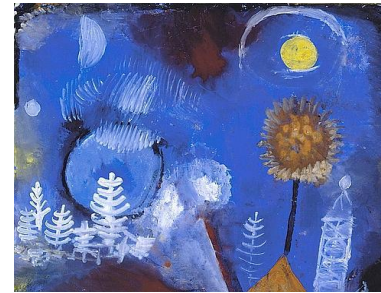

La lune est le rêve du soleil.

Paysage du passé (1918)

Tête d'homme (1922)

Paysage aux oiseaux jaunes (1918)

Nuit bleue (1937)

Mitsouko au CP

# Paul Klee

Klee

peintre

Peintre, poète, né en Allemagne, en 1879, et mort en 1940. Il a d'abord été musicien.

Il emploie les formes géométriques, sa peinture est abstraite et intègre souvent l'écriture. Il a produit près de 10000 pièces ! Picasso l'admirait.