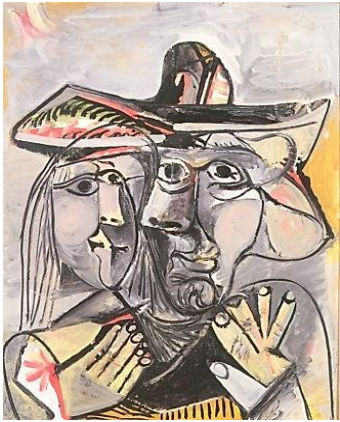

Pablo Picasso

peintre

Peintre, dessinateur, sculpteur né en Espagne, en 1881, et mort en France en 1973.

Dans ses tableaux, il s'éloigne de la réalité, joue avec les formes et déforme les visages.

Il a peint de 14 à 90 ans.

Avec son ami Georges Braque, il a inventé le cubisme.

J'ai mis toute ma vie à savoir dessiner comme un enfant.

Homme et femme (1971)

Picasso s'est peint avec sa femme Jacqueline.

Nous avons vu ce tableau au Musée des Beaux Arts à Nancy.

Tête de taureau (1942)

Sculpture par assemblage d'objets.

Arlequin (1918)

Dessin en un seul trait.

Mitsouko au CP

Pablo Picasso

peintre

Peintre, dessinateur, sculpteur né en Espagne, en 1881, et mort en France en 1973.

Dans ses tableaux, il s'éloigne de la réalité, joue avec les formes et déforme les visages.

Il a peint de 14 à 90 ans.

Avec son ami Georges Braque, il a inventé le cubisme.

J'ai mis toute ma vie à savoir dessiner comme un enfant.